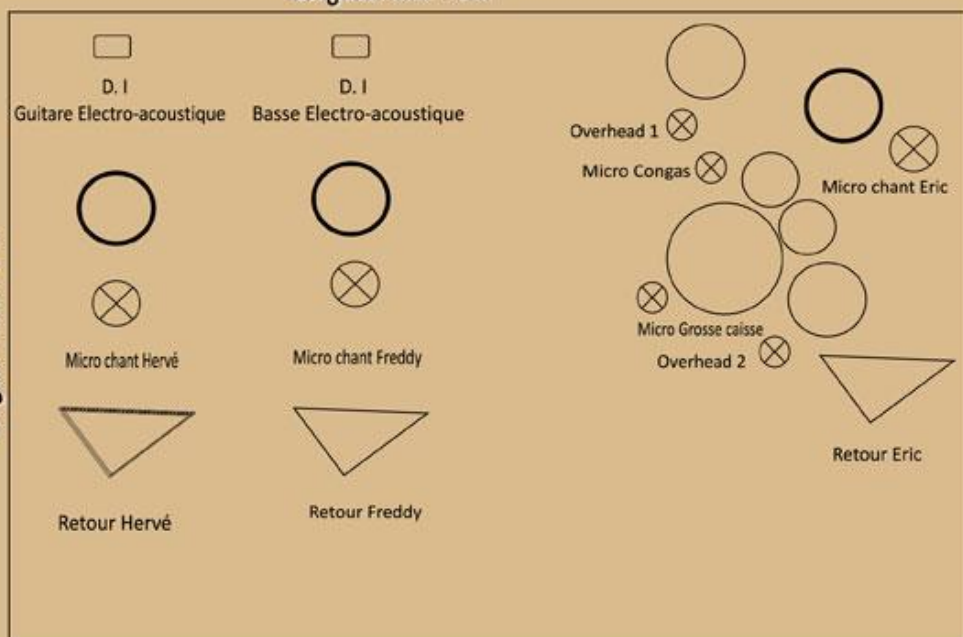

LOGO - BRINS DE ZINC TRIO

FICHE TECHNIQUE - PLAN DE SCENE

**Brins de Zinc Trio est autonome au niveau sonorisation & éclairage
jaugé 200 personnes**

PLAN DE SCENE - Si la Sonorisation est à prévoir

Longueur min. : 5 m

Largeur min. : 4 m

Matériel scène

- 3 micros chants - type SM 58 -
- 3 Retours scène
- 1 micro grosse caisse
- 1 micro congas
- 2 micros over head
- 1 D.I. Guitare électro-acoustique
- 1 D.I. Basse électro-acoustique
- 7 pieds de micros et câbles équivalents

AFFICHE VIERGE